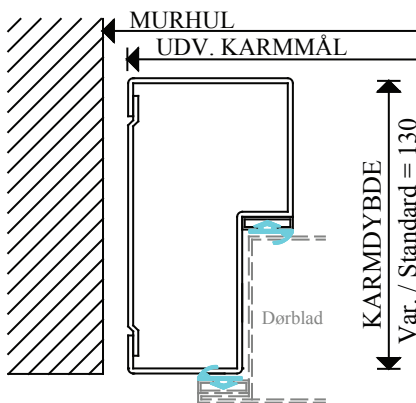

Beskrivelse:

1-fløjet lydisolerende ståldør 40 dB,
her vist som højrehængslet.
Udføres i Aluzink belagt stålplade.

Dørplade:

Dørpladetykkelse 64 mm
Pladetykkelse 1.25 mm.
Overfaldet på 4 sider.

Karmtype:

Spec. med dobbelt tætning, dybde 105 mm

Bundtype:

Spec. med tætning

Beslåning:

Dørpumpe: Ingen

Låsekasse: Ruko 560

Greb: Standard rustfrit coupégreb med rosetter.

Karmtype: Lyddør 40db

Bundtype: Lyddør 40 db

/// Lyddør 40 dB fremstilles også som 2-fløjet dør.