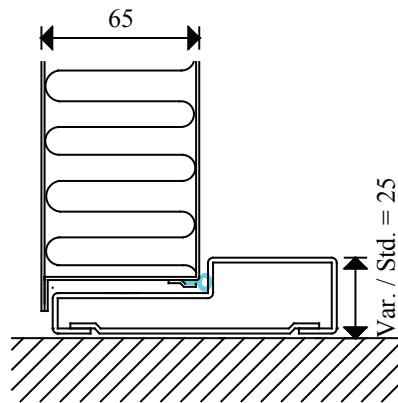

Bundtype: Lyddør 40 db

/// Lyddør 40 dB fremstilles også som 2-fløjet dør.