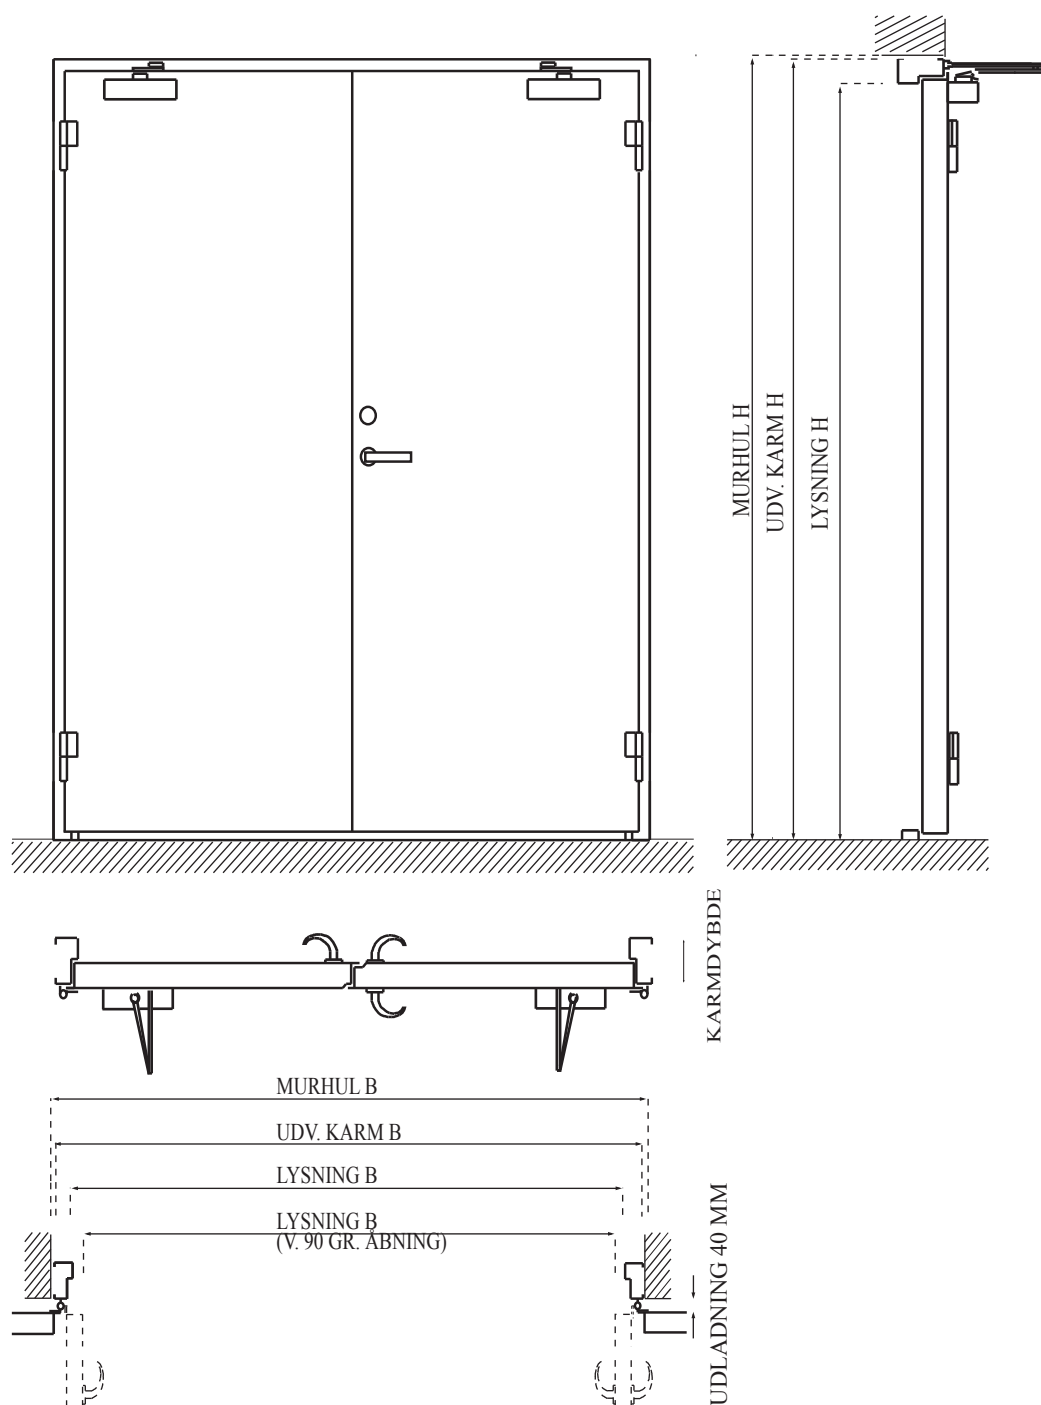

BRANDSIKKER STÅLDØR BS 60

2 - FLØJET

 BS 60 brandsikre ståldøre er konstrueret og godkendt i henhold til DS 1052.2 og fremstilles under stadig produktionskontrol fra DBI, Dansk Brandteknisk Institut.

 BS 60 ståldøre kan leveres med karm og bund udformet efter dit ønske. Se nogle af mulighederne på blad 8.1 og 8.2.

 BS 60 ståldøre fremstilles i en fleksibel produktionsgang, der giver dig mulighed for at få en dør tilpasset

dine individuelle ønsker både hvad angår størrelse og udformning, uden det indebærer lange leveringstider.

TYPE STANDARD	MURHUL	UDV. KARM	LYSNING	HÆNGSLING	KAR	BUND KARM	BUND DØR	TILBEHØR	OVERFLADE
Modul	mm	mm	mm			TYPE 1 	TYPE 1 	DØRPUMPE TYPE MULTI-TEK 2 STK. (PUMPE LOVBEEFALET)	ALU-ZINK
15 x 21	1500 x 2100	1480 x 2090	1350 x 2025	GÅENDE: HØJRE	105	TYPE 1 		RUSTFRI GREB	
16 x 21	1600 x 2100	1580 x 2090	1450 x 2025		TYPE 1	ANSLAGSTÆRSKEL		ASSA LÅSEKASSE	
17 x 21	1700 x 2100	1680 x 2090	1550 x 2025						
18 x 21	1800 x 2100	1780 x 2090	1650 x 2025						
19 x 21	1900 x 2100	1880 x 2090	1750 x 2025						
20 x 21	2000 x 2100	1980 x 2090	1850 x 2025						
21 x 21	2100 x 2100	2080 x 2090	1950 x 2025						
22 x 21	2200 x 2100	2180 x 2090	2050 x 2025						
23 x 21	2300 x 2100	2280 x 2090	2150 x 2025						
24 x 21	2400 x 2100	2380 x 2090	2250 x 2025						