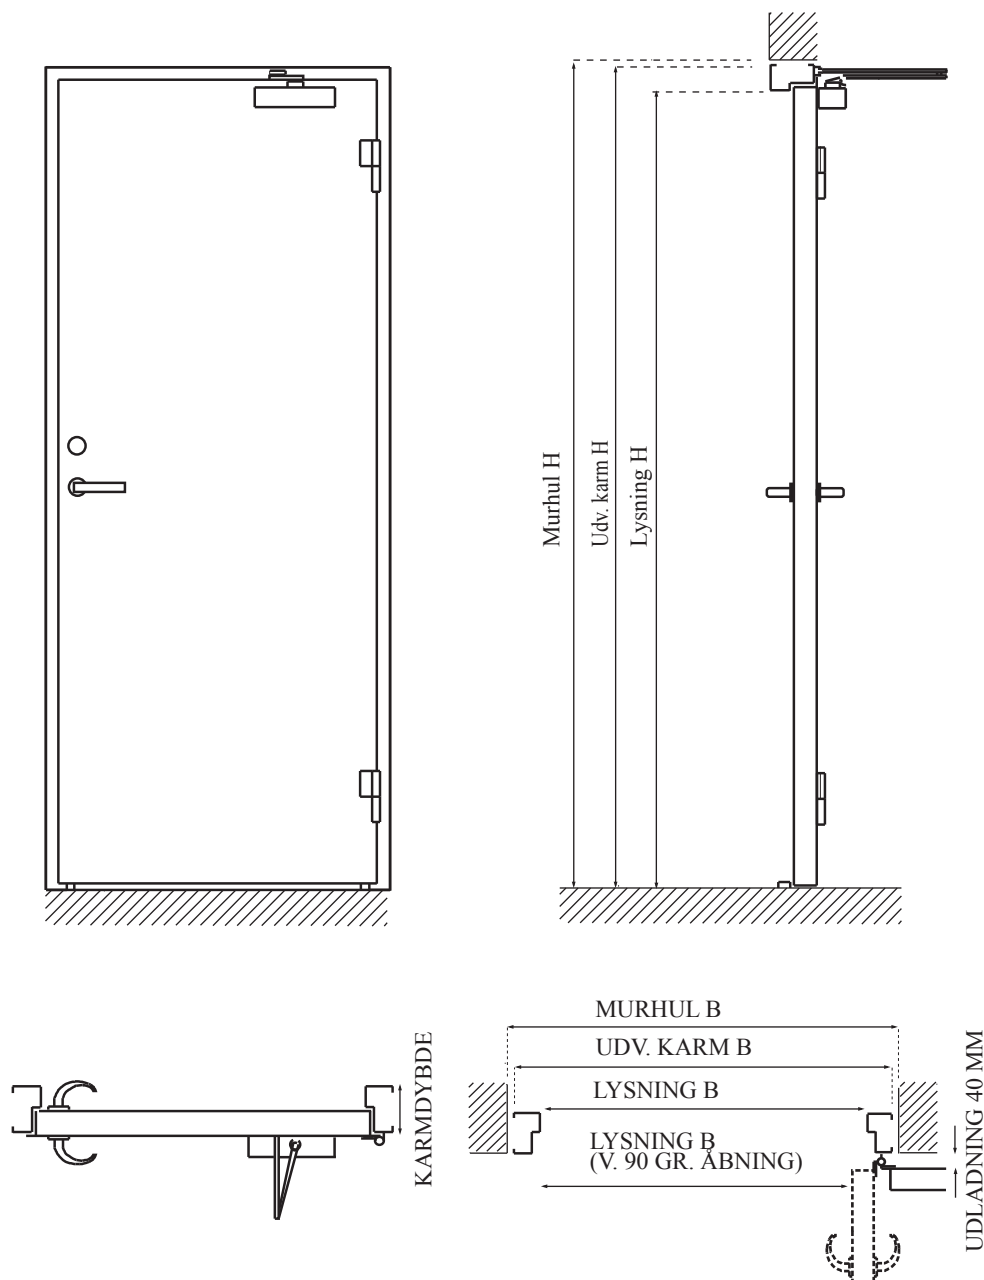

# BRANDSIKKER STÅLDØR BS60

## 1 - FLØJET

**///** BS 60 brandsikre ståldøre er konstrueret og godkendt i henhold til DS 1052.2 og fremstilles under stadig produktionskontrol fra DBI, Dansk Brandteknisk Institut.

**///** BS 60 ståldøre kan leveres med karm og bund udformet efter dit ønske. Se nogle af mulighederne på blad 8.1 og 8.2.

TILBEHØR

OVERFLADE

STANDARD

Modul	mm	mm	mm
8 x 21	800 x 2100	780 x 2090	650 x 2025
9 x 21	900 x 2100	880 x 2090	750 x 2025
10 x 21	1000 x 2100	980 x 2090	850 x 2025
11 x 21	1100 x 2100	1080 x 2090	950 x 2025
12 x 21	1200 x 2100	1180 x 2090	1050 x 2025