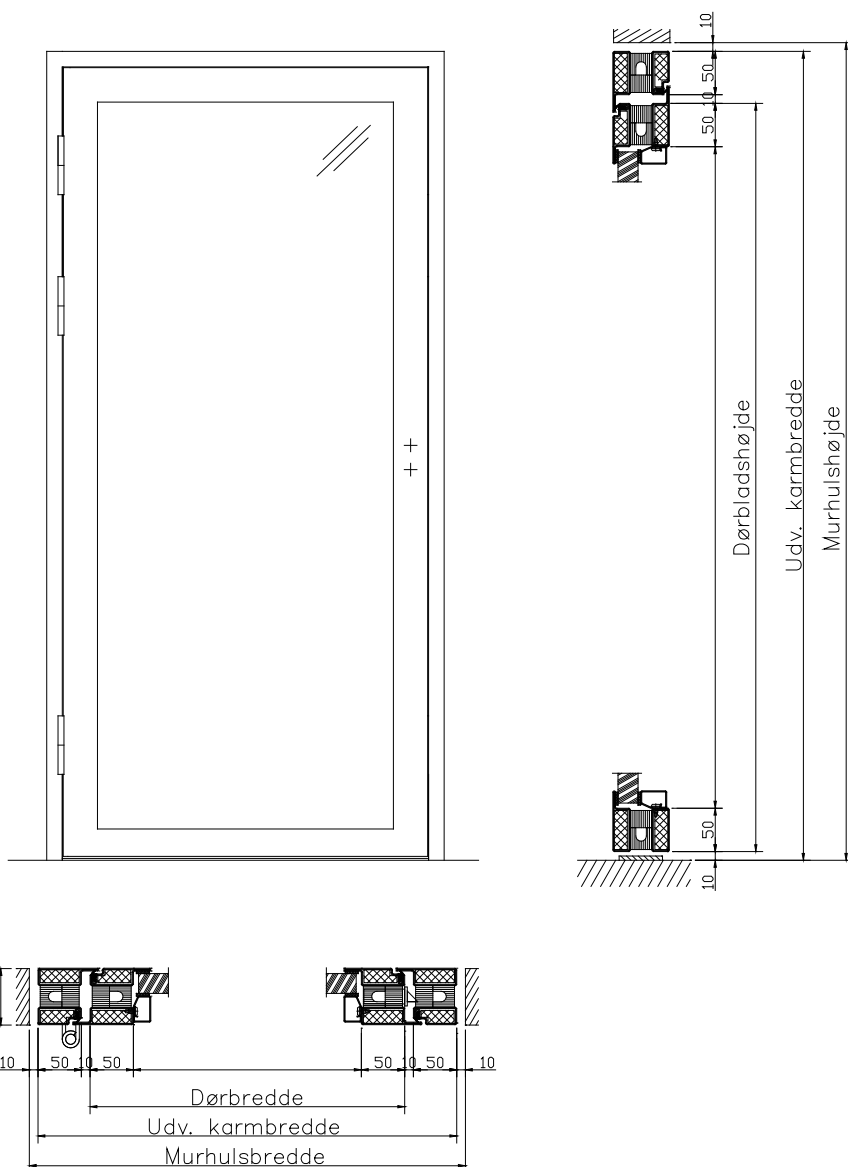

1-FLØJET EI2-60 RAMMEDØR MED GLAS

Beskrivelse:

Dør- og kramprofil:	Type Forster eller AB-profil
Bundskinne:	5x60 mm rustfrit stål
Dørtætning:	Forster gummiliste
Glastype:	Pyrostop
Glasbånd:	Fiberfrax
Glaslister:	Forster / AB 20x20 mm
Låsekasse:	Multi-Tek Standard (Ruko 1362)
Greb og rosetter:	Multi-Tek Standard (Massiv rustfri)
Dørlukker:	Multi-Tek Standard (Dorma TS93)
Paskvil:	Medleveres ikke
Overfladebehandling:	Vor standard RAL / NCS farve
Hængselsside:	Her vist som venstre
Bemærkninger:	Skal topforsegles efter montage (EJ MULTI-TEK)

EI2-60 rammedør med glas kan også leveres som 2-fløjet og med side- og overpartier.