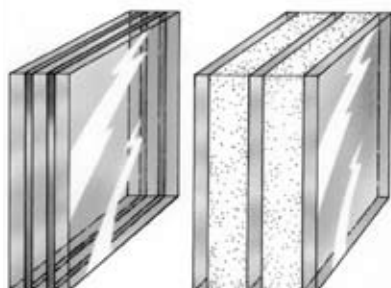

Glaspartier EI2-60, EI2-30, EW60 og EW30 (faste vinduer fås også som EI2-120)

Forster profiltyper:

Presto profil

- EW30 og EW60 partier
- dybde 50 mm

Fuego Light profil

- EI2-30 og -60 partier
- dybde 65 mm

Brandglas:

Ved ca. 120 grader udvides de mellemliggende lag og bliver til en hård og ugenomsigtig skal