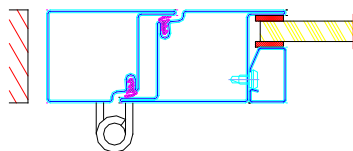

Glaspartier EI2-60, EI2-30, EW60 og EW30 (faste vinduer fås også som EI2-120)

Forster profiltyper:

Presto profil

- EW30 og EW60 partier
- dybde 50 mm

Fuego Light profil

- EI2-30 og -60 partier
- dybde 65 mm

Brandglas:

Ved ca. 120 grader udvides de mellemliggende lag og bliver til en hård og ugenomsigtig skal