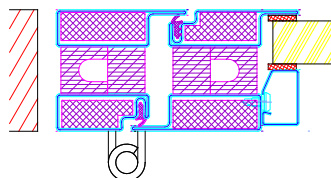

Glaspartier EI2-60, EI2-30, EW60 og EW30 (faste vinduer fås også som EI2-120)

Forster profiltyper:

Presto profil

- EW30 og EW60 partier
- dybde 50 mm

Fuego Light profil

- EI2-30 og -60 partier
- dybde 65 mm

Brandglas:

Ved ca. 120 grader udvides de mellemliggende lag og bliver til en hård og ugenomsigtig skal