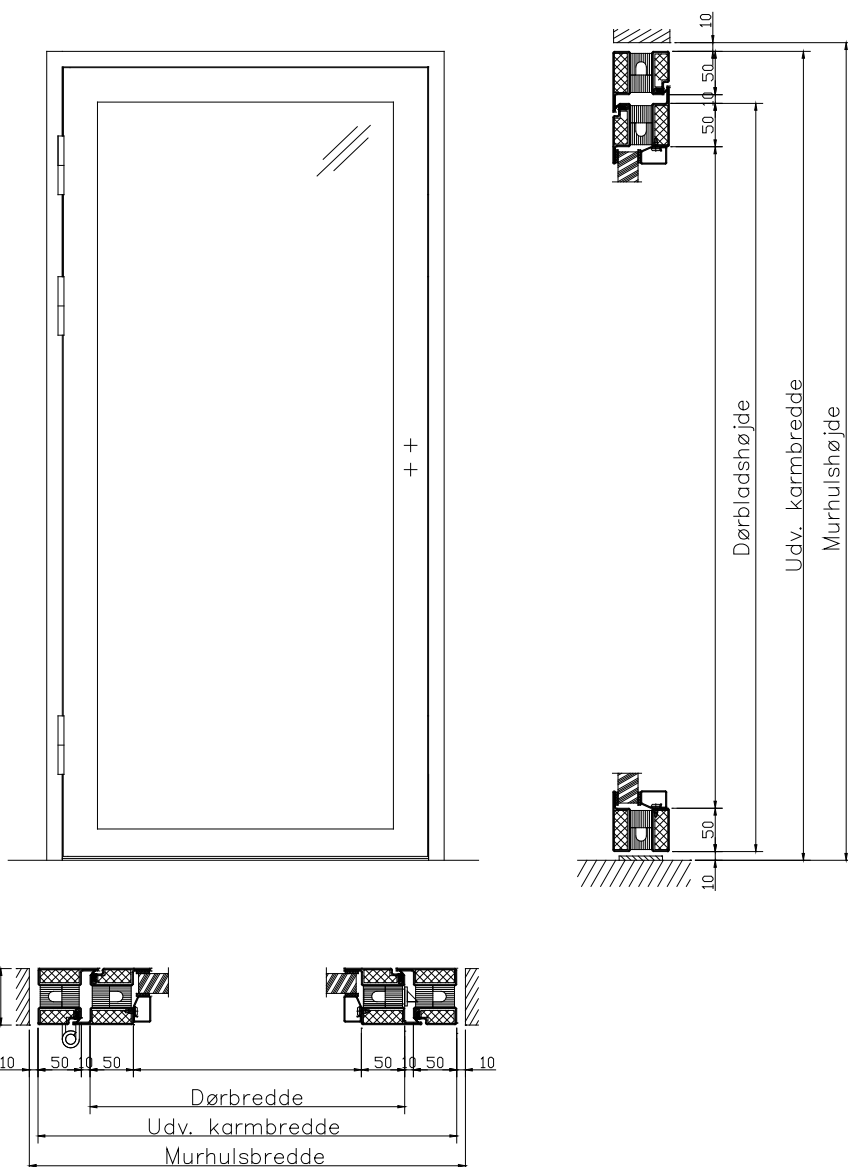

1-FLØJET BS60 RAMMEDØR MED GLAS

Beskrivelse:

Dør- og kramprofil:	Type Forster eller AB-profil
Bundskinne:	5x60 mm rustfrit stål
Dørtætning:	Forster gummiliste
Glastype:	Pyrostop
Glasbånd:	Fiberfrax
Glaslister:	Forster / AB 20x20 mm
Låsekasse:	Multi-Tek Standard (Ruko 1362)
Greb og rosetter:	Multi-Tek Standard (Massiv rustfri)
Dørlukker:	Multi-Tek Standard (Dorma TS93)
Paskvil:	Medleveres ikke
Overfladebehandling:	Vor standard RAL / NCS farve
Hængselsside:	Her vist som venstre
Bemærkninger:	Skal topforsegles efter montage (EJ MULTI-TEK)

BS60 rammedør med glas kan også leveres som 2-fløjet og med side- og overpartier.