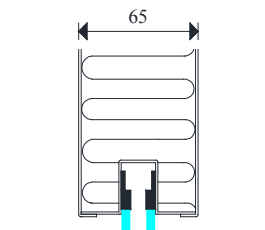

Bundtype 1 - Transportskinne.
(Skinne fjernes inden montage)

Bundtype 1 - Anslagstærkskel.

Bundtype 1.5 - anslagstærkskel med skinne
under dørblad.

Bundtype 2 med tætning under bund
samt vandnæse nederst på dørblad.
Til udvendig, indgående dør.

Bundtype 2.1 - Lav karm

Bundtype 2.1 (skrå) med tætning under
bund samt vandnæse nederst på dørblad.

Bundtype 4 med massiv skinne under
dørblad.

Bundtype 4.1 med nedstøbningsprofil.

Bundtype 4.5 med nedstøbningsskinne
og tætning under dørblad.

Bundtype transportskinne. Med
børstetætning.
(Skinne fjernes inden montage)

Bundtype transportskinne. Med
dobbelt børstetætning midt i dørblad.
(Skinne fjernes inden montage)

Bundtype transportskinne. Med
"Carlitet" tætning nederst på dørblad.
(Skinne fjernes inden montage)