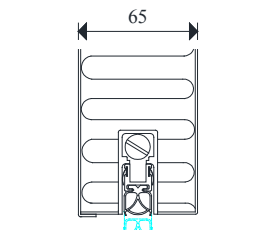

Bundtype 1 - Transportskinne.
(Skinne fjernes inden montage)

Bundtype 1 - Anslagstærkskel.

Bundtype 1.5 - anslagstærkskel med skinne
under dørblad.

Bundtype 2 med tætning under bund
samt vandnæse nederst på dørblad.
Til udvendig, indgående dør.

Bundtype 2.1 - Lav karm

Bundtype 2.1 (skrå) med tætning under
bund samt vandnæse nederst på dørblad.

Bundtype 4 med massiv skinne under
dørblad.

Bundtype 4.1 med nedstøbningsprofil.

Bundtype 4.5 med nedstøbningsskinne
og tætning under dørblad.

Bundtype transportskinne. Med
børstetætning.
(Skinne fjernes inden montage)

Bundtype transportskinne. Med
dobbelt børstetætning midt i dørblad.
(Skinne fjernes inden montage)

Bundtype transportskinne. Med
"Carlitet" tætning nederst på dørblad.
(Skinne fjernes inden montage)