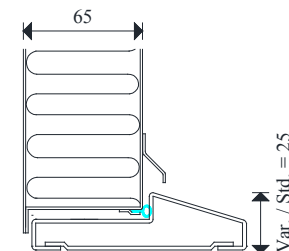

Bundtype 1 - Transportskinne.
(Skinne fjernes inden montage)

Bundtype 1 - Anslagstærkskel.

Bundtype 1.5 - anslagstærkskel med skinne
under dørblad.

Bundtype 2 med tætning under bund
samt vandnæse nederst på dørblad.
Til udvendig, indgående dør.

Bundtype 2.1 - Lav karm

Bundtype 2.1 (skrå) med tætning under
bund samt vandnæse nederst på dørblad.

Bundtype 4 med massiv skinne under
dørblad.

Bundtype 4.1 med nedstøbningsprofil.

Bundtype 4.5 med nedstøbningsskinne
og tætning under dørblad.

Bundtype transportskinne. Med
børstetætning.
(Skinne fjernes inden montage)

Bundtype transportskinne. Med
dobbelt børstetætning midt i dørblad.
(Skinne fjernes inden montage)

Bundtype transportskinne. Med
"Carlitet" tætning nederst på dørblad.
(Skinne fjernes inden montage)