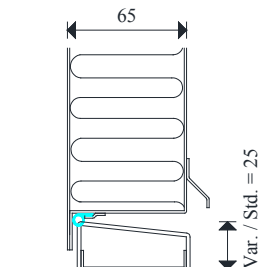

Bundtype 1 - Transportskinne.
(Skinne fjernes inden montage)

Bundtype 1 - Anslagstærkskel.

Bundtype 1.5 - anslagstærkskel med skinne
under dørblad.

Bundtype 2 med tætning under bund
samt vandnæse nederst på dørblad.
Til udvendig, indgående dør.

Bundtype 2.1 - Lav karm

Bundtype 2.1 (skrå) med tætning under
bund samt vandnæse nederst på dørblad.

Bundtype 4 med massiv skinne under
dørblad.

Bundtype 4.1 med nedstøbningsprofil.

Bundtype 4.5 med nedstøbningsskinne
og tætning under dørblad.

Bundtype transportskinne. Med
børstetætning.
(Skinne fjernes inden montage)

Bundtype transportskinne. Med
dobbelt børstetætning midt i dørblad.
(Skinne fjernes inden montage)

Bundtype transportskinne. Med
"Carlitet" tætning nederst på dørblad.
(Skinne fjernes inden montage)