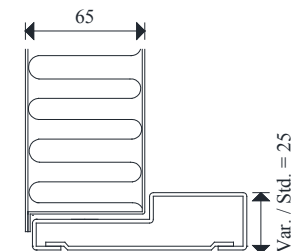

Bundtype 1 - Transportskinne.
(Skinne fjernes inden montage)

Bundtype 1 - Anslagstærkskel.

Bundtype 1.5 - anslagstærkskel med skinne
under dørblad.

Bundtype 2 med tætning under bund
samt vandnæse nederst på dørblad.
Til udvendig, indgående dør.

Bundtype 2.1 - Lav karm

Bundtype 2.1 (skrå) med tætning under
bund samt vandnæse nederst på dørblad.

Bundtype 4 med massiv skinne under
dørblad.

Bundtype 4.1 med nedstøbningsprofil.

Bundtype 4.5 med nedstøbningsskinne
og tætning under dørblad.