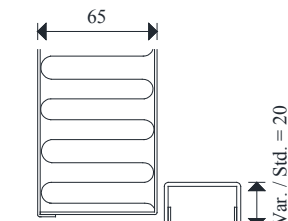

Bundtype 1 - Transportskinne.
(Skinne fjernes inden montage)

Bundtype 1 - Anslagstærkskel.

Bundtype 1.5 - anslagstærkskel med skinne
under dørblad.

Bundtype 2 med tætning under bund
samt vandnæse nederst på dørblad.
Til udvendig, indgående dør.

Bundtype 2.1 - Lav karm

Bundtype 2.1 (skrå) med tætning under
bund samt vandnæse nederst på dørblad.

Bundtype 4 med massiv skinne under
dørblad.

Bundtype 4.1 med nedstøbningsprofil.

Bundtype 4.5 med nedstøbningsskinne
og tætning under dørblad.