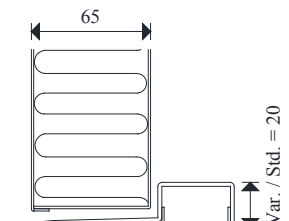

Bundtype 1 - Transportskinne.
(Skinne fjernes inden montage)

Bundtype 1 - Anslagstærkskel.

Bundtype 1.5 - anslagstærkskel med skinne
under dørblad.

Bundtype 2 med tætning under bund
samt vandnæse nederst på dørblad.
Til udvendig, indgående dør.

Bundtype 2.1 - Lav karm

Bundtype 2.1 (skrå) med tætning under
bund samt vandnæse nederst på dørblad.

Bundtype 4 med massiv skinne under
dørblad.

Bundtype 4.1 med nedstøbningsprofil.

Bundtype 4.5 med nedstøbningsskinne
og tætning under dørblad.

Bundtype transportskinne. Med
børstetætning.
(Skinne fjernes inden montage)

Bundtype transportskinne. Med
dobbelt børstetætning midt i dørblad.
(Skinne fjernes inden montage)

Bundtype transportskinne. Med
"Carlitet" tætning nederst på dørblad.
(Skinne fjernes inden montage)