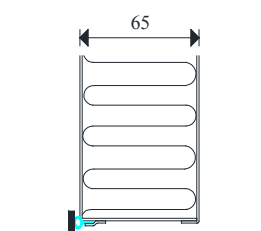

Bundtype 2.1 - Lav karm

Bundtype 2.1 (skrå) med tætning under
bund samt vandnæse nederst på dørblad.

Bundtype 4 med massiv skinne under
dørblad.

Bundtype 4.1 med nedstøbningsprofil.

Bundtype 4.5 med nedstøbningsskinne
og tætning under dørblad.

Bundtype transportskinne. Med
børstetætning.
(Skinne fjernes inden montage)

Bundtype transportskinne. Med
dobbelt børstetætning midt i dørblad.
(Skinne fjernes inden montage)

Bundtype transportskinne. Med
"Carlitet" tætning nederst på dørblad.
(Skinne fjernes inden montage)