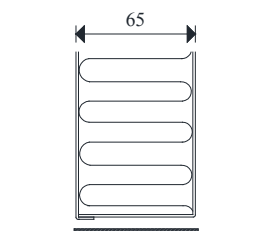

Bundtype 1 - Transportskinne.
(Skinne fjernes inden montage)

Bundtype 1 - Anslagstærkskel.

Bundtype 1.5 - anslagstærkskel med skinne
under dørblad.

Bundtype 2 med tætning under bund
samt vandnæse nederst på dørblad.
Til udvendig, indgående dør.

Bundtype 2.1 - Lav karm

Bundtype 2.1 (skrå) med tætning under
bund samt vandnæse nederst på dørblad.

Bundtype 4 med massiv skinne under
dørblad.

Bundtype 4.1 med nedstøbningsprofil.

Bundtype 4.5 med nedstøbningsskinne
og tætning under dørblad.