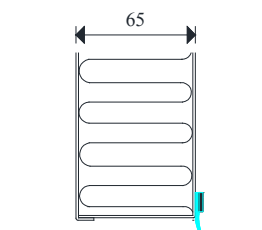

Bundtype 2.1 - Lav karm

Bundtype 2.1 (skrå) med tætning under
bund samt vandnæse nederst på dørblad.

Bundtype 4 med massiv skinne under
dørblad.

Bundtype 4.1 med nedstøbningsprofil.

Bundtype 4.5 med nedstøbningsskinne
og tætning under dørblad.

Bundtype transportskinne. Med
børstetætning.
(Skinne fjernes inden montage)

Bundtype transportskinne. Med
dobbelt børstetætning midt i dørblad.
(Skinne fjernes inden montage)

Bundtype transportskinne. Med
"Carlitet" tætning nederst på dørblad.
(Skinne fjernes inden montage)