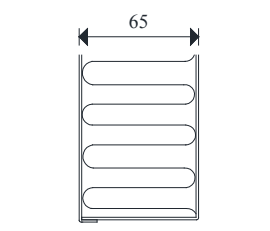

Bundtype 1 - Transportskinne.
(Skinne fjernes inden montage)

Bundtype 1 - Anslagstærkskel.

Bundtype 1.5 - anslagstærkskel med skinne
under dørblad.

Bundtype 2 med tætning under bund
samt vandnæse nederst på dørblad.
Til udvendig, indgående dør.

Bundtype 2.1 - Lav karm

Bundtype 2.1 (skrå) med tætning under
bund samt vandnæse nederst på dørblad.

Bundtype 4 med massiv skinne under
dørblad.

Bundtype 4.1 med nedstøbningsprofil.

Bundtype 4.5 med nedstøbningsskinne
og tætning under dørblad.