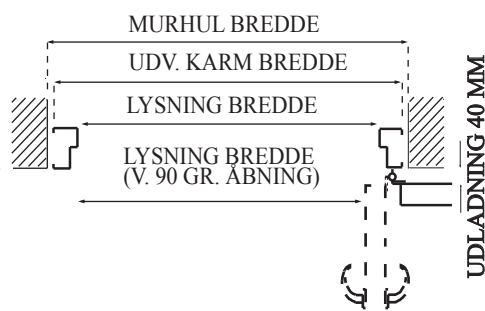

STÅLDØRE OG TRANSFORMERDØRE

1 - FLØJEDE

/// Ståldøre og transformerdøre fremstilles som isolerede tyndplade ståldøre.

/// Ståldøre og transformerdøre kan leveres med sidepartier, overpartier og ventilationsjalousier opbygget efter dit ønske.

/// Ståldøre og transformerdøre leveres i standard udførelse fremstillet i ALU-ZINK stålplade som korrosionsbeskytter døren på såvel udvendig som

indvendig side og medfører, at døren ikke behøver yderligere overfladebehandling, medmindre du har specielle ønsker herom.

/// Ståldøre og transformerdøre til udvendig brug kan leveres med påsat vandnæse.

/// Ståldøre og transformerdøre er din garanti for den fornuftigste produktløsning.