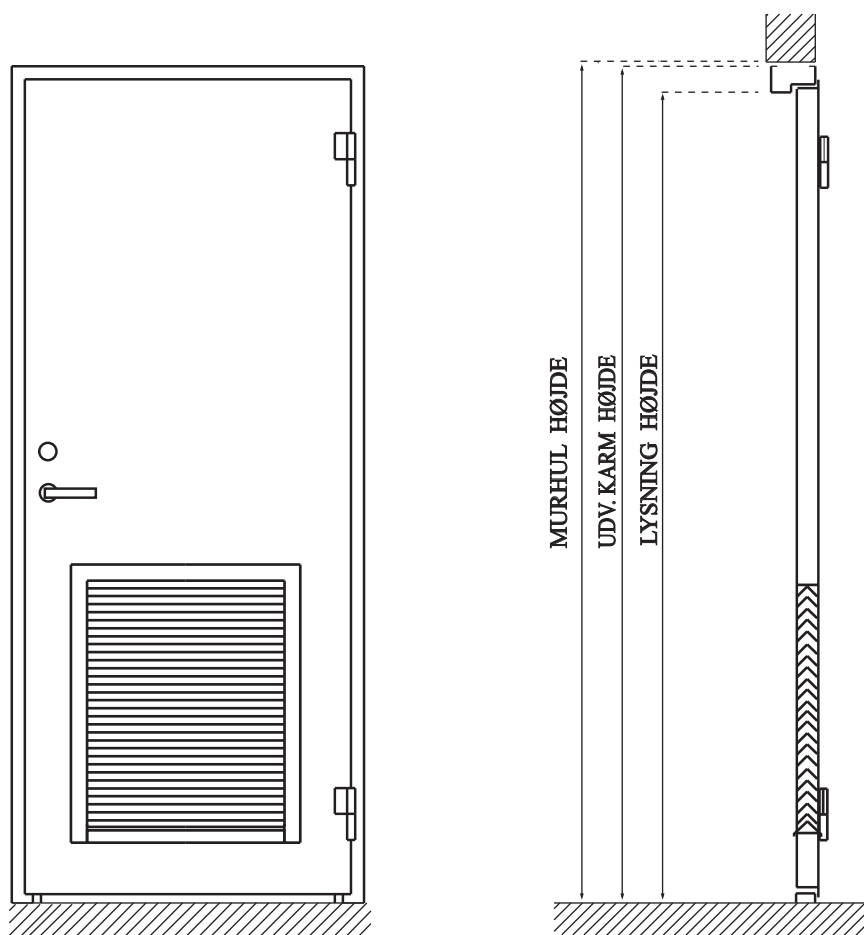

STÅLDØRE OG TRANSFORMERDØRE

1 - FLØJEDE

/// Ståldøre og transformerdøre fremstilles som isolerede tyndplade ståldøre.

/// Ståldøre og transformerdøre kan leveres med sidepartier, overpartier og ventilationsjalousier opbygget efter dit ønske.

/// Ståldøre og transformerdøre leveres i standard udførelse fremstillet i ALU-ZINK stålplade som korrosionsbeskytter døren på såvel udvendig som

indvendig side og medfører, at døren ikke behøver yderligere overfladebehandling, medmindre du har specielle ønsker herom.