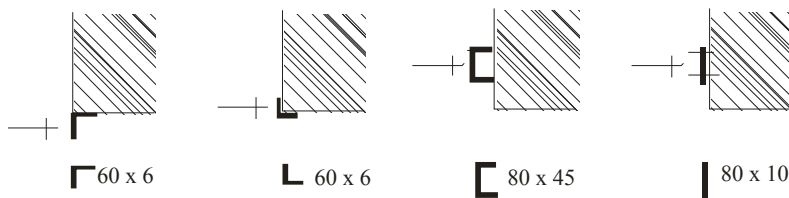

OPHÆNGSUDFORMNINGER

/// Pendeldøren leveres med dørblad i 7 mm blød PVC.

/// Samtlige ståldele er galvaniseret, kan også leveres i rustfrit stål.

/// Dørbladets indfatning er frit hængende på vedligeholdelsesfrit kunststofleje. Fjederkraften er indstillelig.

/// Der leveres carme til flere forskellige ophængsmåder.

/// Døren leveres montageklar.

/// Type BKM op til 3000 x 3000 mm
Type BKS op til 6000 x 6000 mm