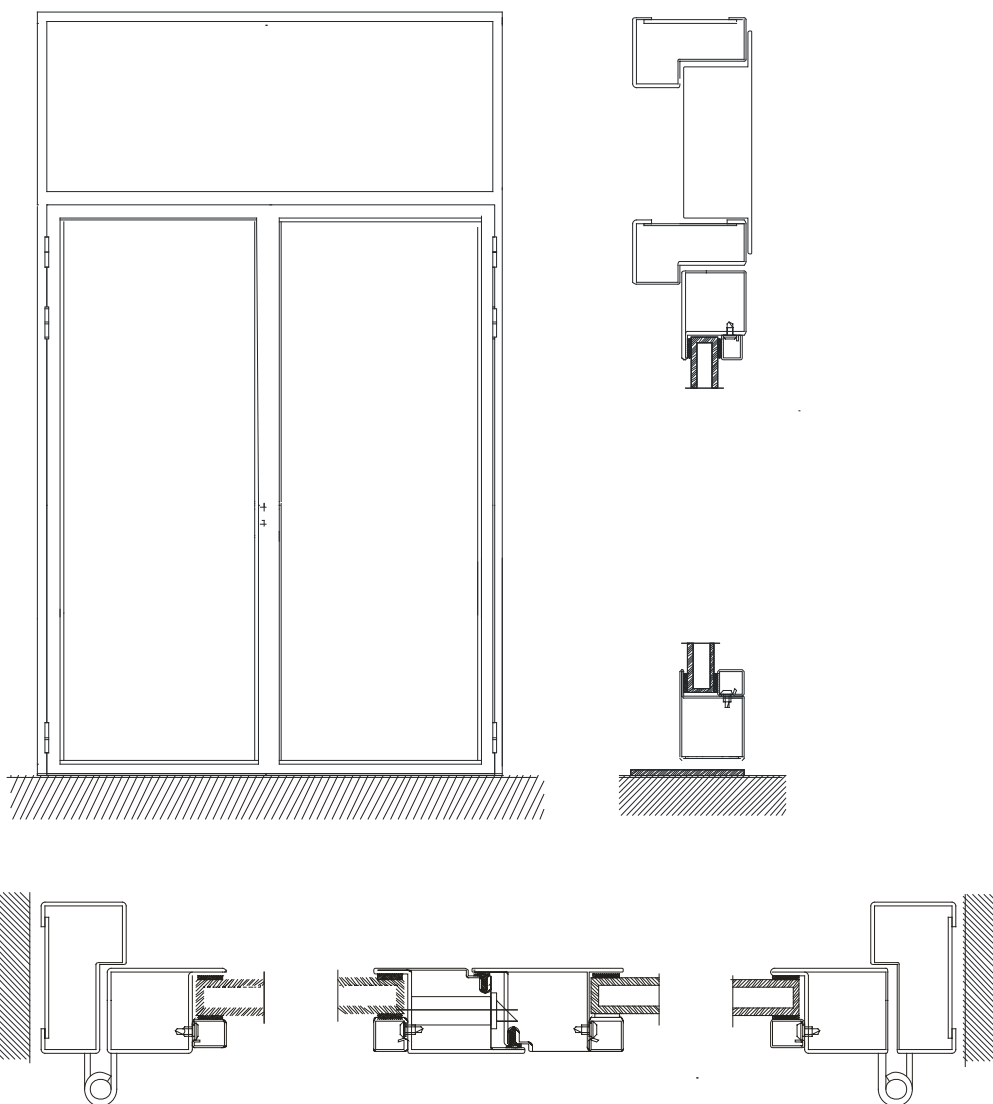

2-FLØJET RAMMEDØR MED OVERPARTI

BLAD 11

 Stålrammepartier fremstilles af stålrørprofiler, stålkarmsprofiler eller en kombination af begge dele.

 Stålrammepartier kan leveres som 1- eller 2- fløjede døre med side- og overpartier, eller udelukkende som vinduespartier, opbygget efter dit ønske.

 Stålrammepartier kan leveres med glasfyldninger, faste fyldninger,

gælleplade-, rist- eller andre fyldninger, eller en kombination af flere dele. Stålrammepartier leveres overfladebehandlet efter dit ønske.