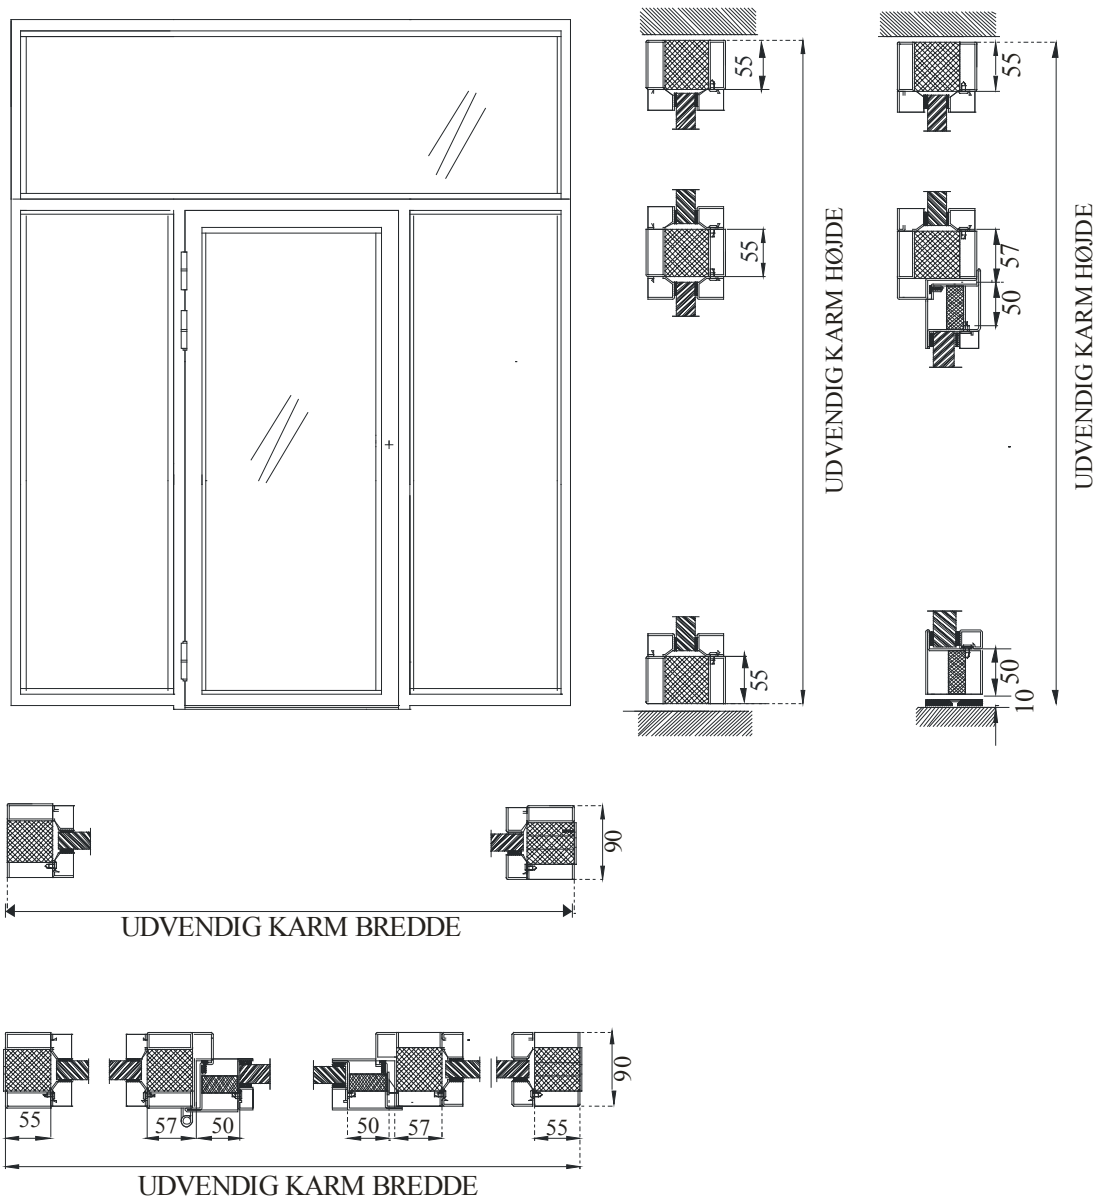

# BRANDSIKKERT RAMMEPARTI MED GLAS BS60 1 - FLØJET

**/// EKSEMPEL PÅ 1-FLØJET BS 60 GLASRAMMEDØR  
MED SIDE- OG OVERPARTI**