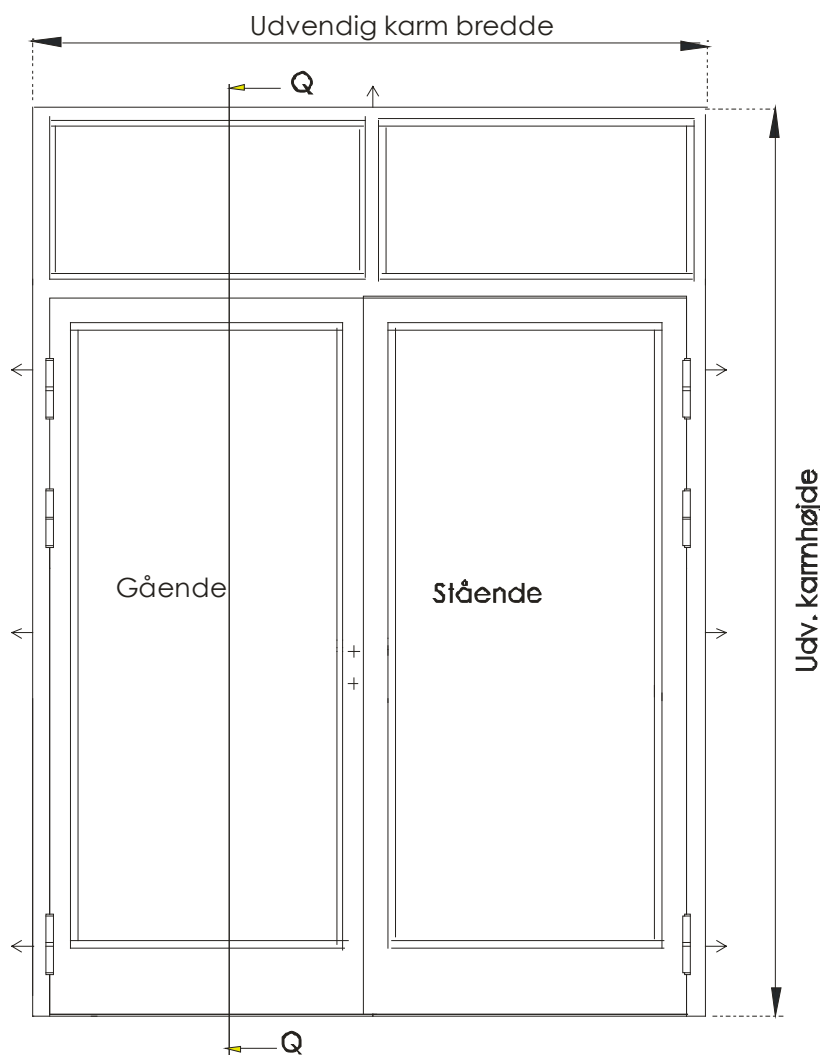

# BRANDSIKKERT RAMMEPARTI MED GLAS BS60 2 - FLØJET MED OVERPARTI, SMAL KARMPROFIL

**///** EKSEMPEL PÅ 2-FLØJET BS 60 GLASRAMMEDØR  
MED OVERPARTI MED LODRET SPROSSE

SMAL KARMPROFIL