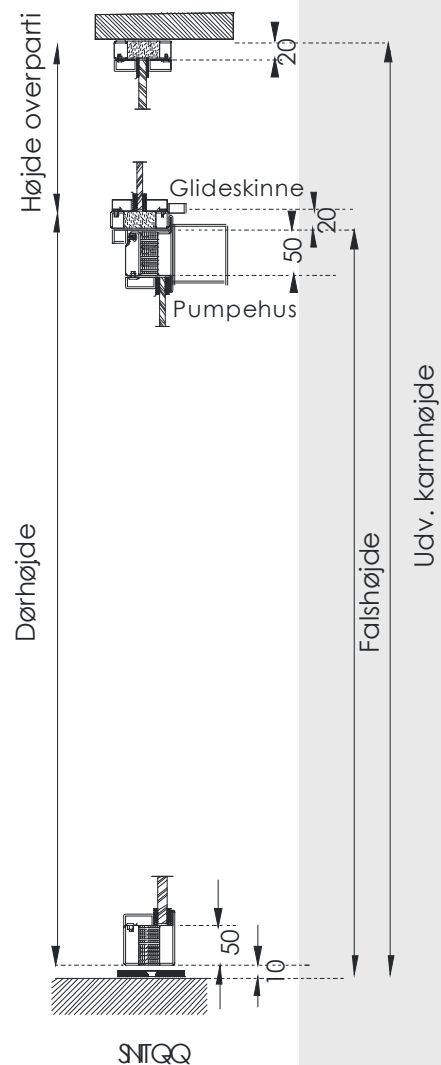

# BRANDSIKKERT RAMMEPARTI MED GLAS BS60 2 - FLØJET MED OVERPARTI, SMAL KARMPROFIL

**///** EKSEMPEL PÅ 2-FLØJET BS 60 GLASRAMMEDØR  
MED OVERPARTI MED LODRET SPROSSE

SMAL KARMPROFIL