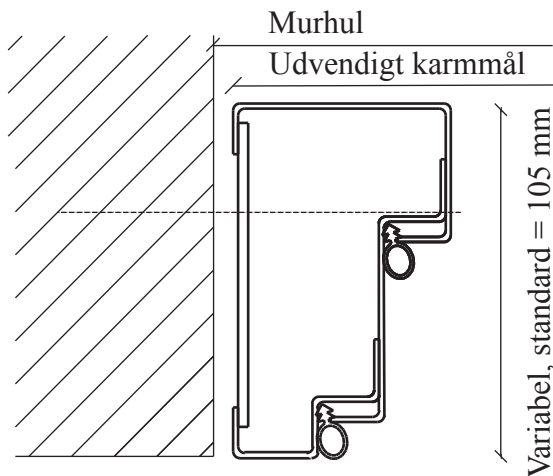

Beskrivelse :

1-fløjet lydisolerende ståldør 40 dB,
her vist som højrehængslet.
Udføres i Aluzink belagt stålplade.

Dørplade:

Dørpladetykkelse 64 mm
Pladetykkelse 1.25 mm.
Overfålet på 4 sider.

Karmtype:

Spec. med dobbelt tætning, dybde 105 mm

Bundtype:

Spec. med tætning

Beslåning

Dørpumpe: Ingen

Låsekasse: Ruko 560

Greb: Standard rustfrit coupégreb med rosetter.

Karm til lydør 40 dB

Bund til lydør 40 dB

/// Lyddør 40 dB fremstilles også som 2-fløjet dør.