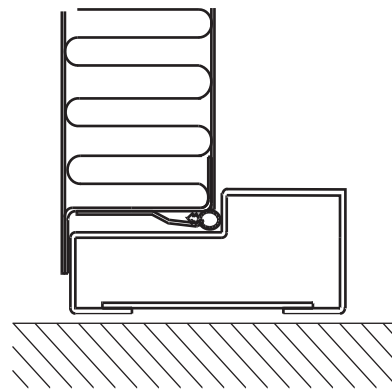

Beskrivelse :

1-fløjet lydisolerende ståldør 40 dB,
her vist som højrehængslet.
Udføres i Aluzink belagt stålplade.

Dørplade:

Dørpladetykkelse 64 mm
Pladetykkelse 1.25 mm.
Overfålet på 4 sider.

Karmtype:

Spec. med dobbelt tætning, dybde 105 mm

Bundtype:

Spec. med tætning

Beslåning

Dørpumpe: Ingen

Låsekasse: Ruko 560

Greb: Standard rustfrit coupégreb med rosetter.

Karm til lydør 40 dB

Bund til lydør 40 dB

/// Lyddør 40 dB fremstilles også som 2-fløjet dør.