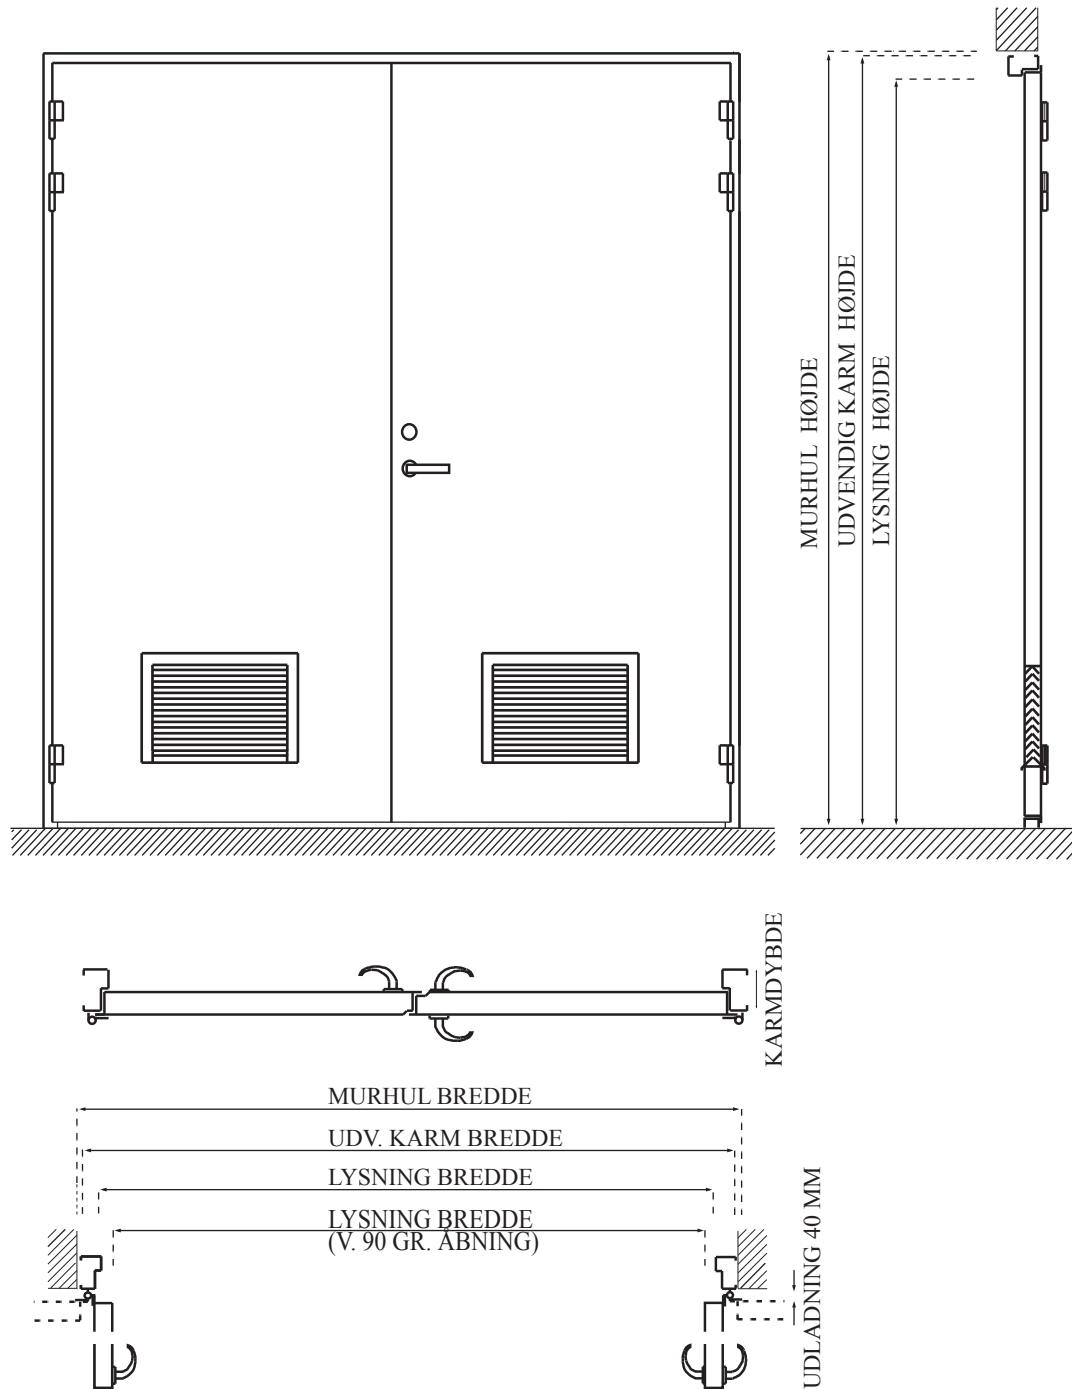

STÅLDØRE OG TRANSFORMERDØRE

2 - FLØJEDE

-  Ståldøre og transformerdøre fremstilles som isolerede tyndplade ståldøre.
-  Ståldøre og transformerdøre kan leveres med sidepartier, overpartier og ventilationsjalousier opbygget efter dit ønske.
-  Ståldøre og transformerdøre fremstilles i en fleksibel produktionsgang, der giver dig mulighed for at få en dør tilpasset dine ønsker, uden det

indebærer lange leveringstider.

-  Ståldøre og transformerdøre leveres i standard udførelse fremstillet i ALU-ZINK stålplade som korrosionsbeskytter døren på såvel udvendig som indvendig side og medfører, at døren ikke behøver yderligere overfladebehandling, medmindre du har specielle ønsker herom.