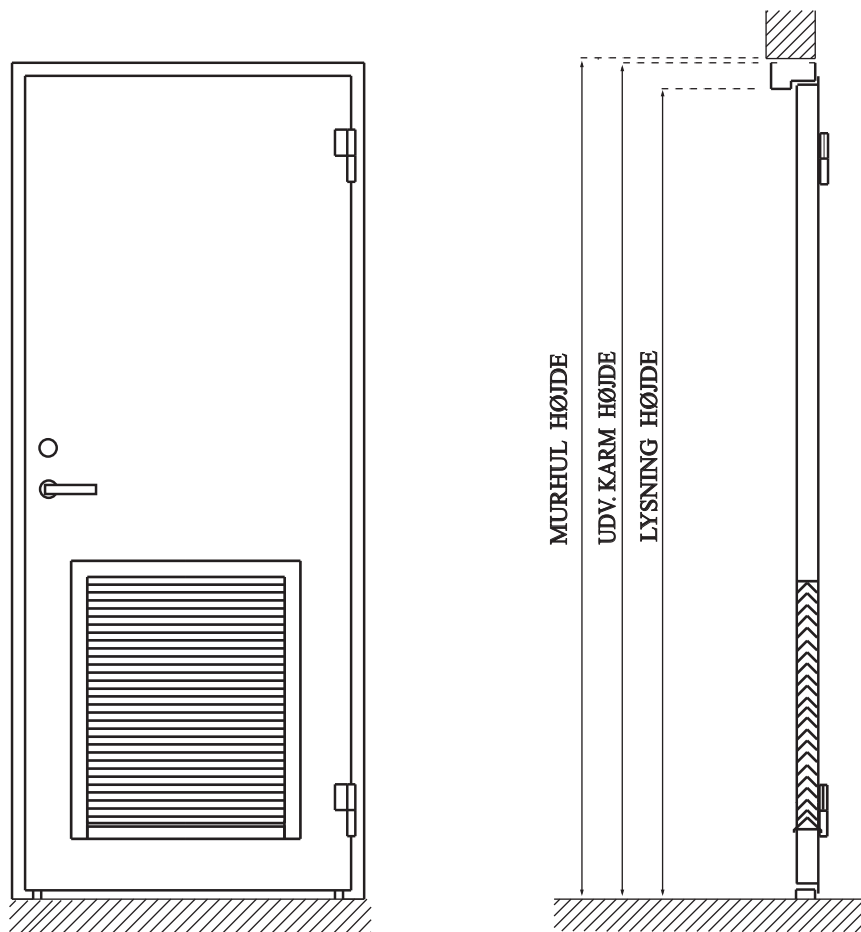

# STÅLDØRE OG TRANSFORMERDØRE

## 1 - FLØJEDE

**///** Ståldøre og transformerdøre fremstilles som isolerede tyndplade ståldøre.

**///** Ståldøre og transformerdøre kan leveres med sidepartier, overpartier og ventilationsjalousier opbygget efter dit ønske.

**///** Ståldøre og transformerdøre leveres i standard udførelse fremstillet i ALU-ZINK stålplade som korrosionsbeskytter døren på såvel udvendig som

indvendig side og medfører, at døren ikke behøver yderligere overfladebehandling, medmindre du har specielle ønsker herom.