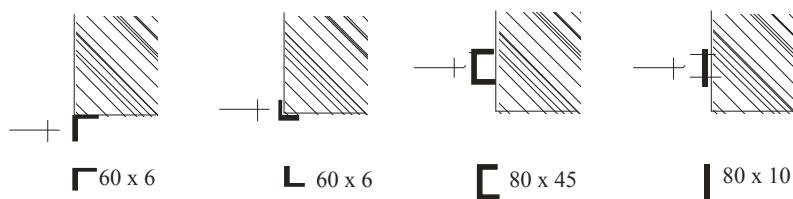

OPHÆNGSUDFORMNINGER

**///** Pendeldøren leveres med dørblad i 7 mm blød PVC.

**///** Samtlige ståledele er galvaniseret, kan også leveres i rustfrit stål.

**///** Dørbladets indfatning er frit hængende på vedligeholdelsesfrit kunststofleje. Fjederkraften er indstillelig.